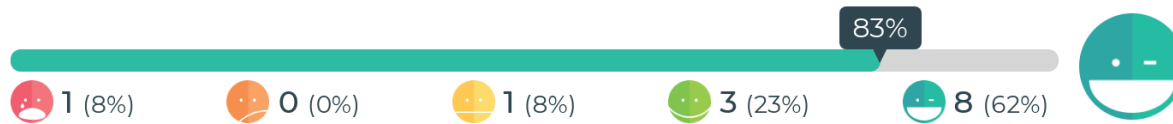

Keskityytyväisyys lasketaan painotettuna keskiarvona, jossa jokainen hymiö saa arvon välillä 0 - 100%.

Mitä mieltä olet iltapäivätoiminnan välipalasta?

Keskityytyväisyys: 75%
Vastaukset: 13

Keskityytyväisyys lasketaan painotettuna keskiarvona, jossa jokainen hymiö saa arvon välillä 0 - 100%.

Mitä mieltä olet iltapäivätoiminnan aikuisista?

Keskityytyväisyys: 83%
Vastaukset: 13

Keskityytyväisyys lasketaan painotettuna keskiarvona, jossa jokainen hymiö saa arvon välillä 0 - 100%.

Onko sinulla kavereita kerhossa?