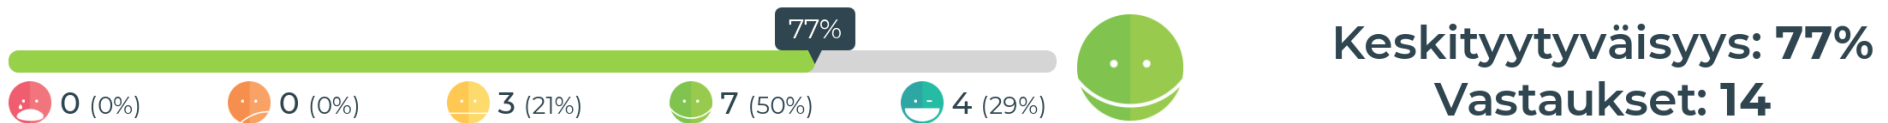

Feedbackly tulosraportti

29.05.2023 - 15.06.2023

Kyselyt:

Aamu- ja iltapäivätoiminnan asiakaskysely lv.22-23

Mittauspisteet:

Aamu- ja iltapäivätoiminnan asiakastyytyväisyyskysely lukuvuodelta 2022-2023.

Millä mielellä menet aamu- ja iltapäivätoimintaan?

Keskityytyväisyys lasketaan painotettuna keskiarvona, jossa jokainen hymiö saa arvon välillä 0 - 100%.

Miten viihdyt aamu- ja iltapäivätoiminnassa?

Keskityytyväisyys lasketaan painotettuna keskiarvona, jossa jokainen hymiö saa arvon välillä 0 - 100%.

Mitä mieltä olet iltapäivätoiminnan tiloista?

Keskityytyväisyys: 79%
Vastaukset: 14

Keskityytyväisyys lasketaan painotettuna keskiarvona, jossa jokainen hymiö saa arvon välillä 0 - 100%.

Mitä mieltä olet iltapäivätoiminnan leluista ja välineistä?