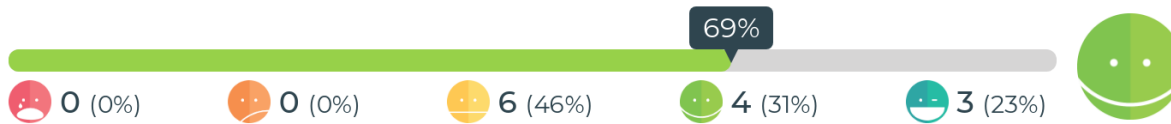

Keskityytyväisyys lasketaan painotettuna keskiarvona, jossa jokainen hymiö saa arvon välillä 0 - 100%.

Mitä mieltä olet iltapäivätoiminnan retkistä ja aktiviteeteista?

Keskityytyväisyys: 73%
Vastaukset: 13

Keskityytyväisyys lasketaan painotettuna keskiarvona, jossa jokainen hymiö saa arvon välillä 0 - 100%.

Mitä mieltä olet iltapäivätoiminnan ulkoilusta?

Keskityytyväisyys: 69%
Vastaukset: 13

Keskityytyväisyys lasketaan painotettuna keskiarvona, jossa jokainen hymiö saa arvon välillä 0 - 100%.