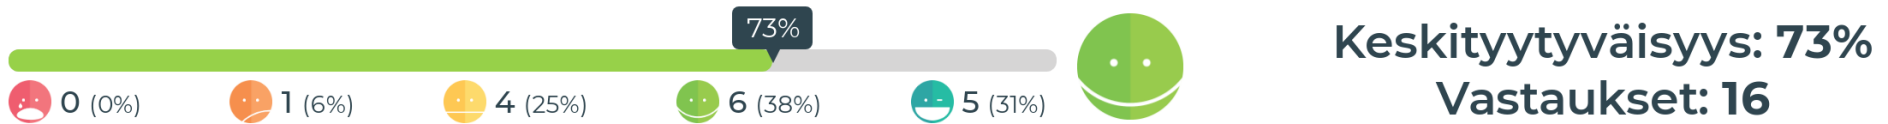

Feedbackly tulosraportti

29.05.2023 - 15.06.2023

Kyselyt:

Aamu- ja iltapäivätoiminnan asiakaskysely lv.22-23

Mittauspisteet:

Aamu- ja iltapäivätoiminnan asiakastyytyväisyyskysely lukuvuodelta 2022-2023.

Millä mielellä menet aamu- ja iltapäivätoimintaan?

Keskityytyväisyys lasketaan painotettuna keskiarvona, jossa jokainen hymiö saa arvon välillä 0 - 100%.

Miten viihdyt aamu- ja iltapäivätoiminnassa?

Keskityytyväisyys lasketaan painotettuna keskiarvona, jossa jokainen hymiö saa arvon välillä 0 - 100%.

Mitä mieltä olet iltapäivätoiminnan tiloista?

Keskityytyväisyys: 79%
Vastaukset: 14

Keskityytyväisyys lasketaan painotettuna keskiarvona, jossa jokainen hymiö saa arvon välillä 0 - 100%.

Mitä mieltä olet iltapäivätoiminnan leluista ja välineistä?