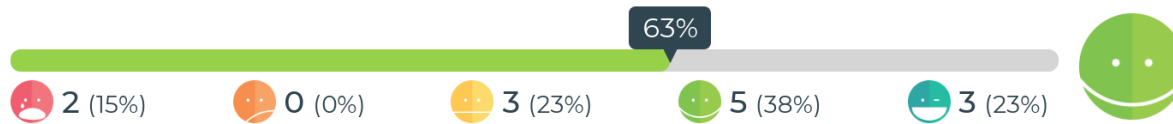

Keskityytyväisyys lasketaan painotettuna keskiarvona, jossa jokainen hymiö saa arvon välillä 0 - 100%.

Mitä mieltä olet iltapäivätoiminnan välipalasta?

Keskityytyväisyys: 75%
Vastaukset: 13

Keskityytyväisyys lasketaan painotettuna keskiarvona, jossa jokainen hymiö saa arvon välillä 0 - 100%.

Mitä mieltä olet iltapäivätoiminnan aikuisista?

Keskityytyväisyys: 83%
Vastaukset: 13

Keskityytyväisyys lasketaan painotettuna keskiarvona, jossa jokainen hymiö saa arvon välillä 0 - 100%.

Onko sinulla kavereita kerhossa?

Keskityytyväisyys: 77%
Vastaukset: 13

Keskityytyväisyys lasketaan painotettuna keskiarvona, jossa jokainen hymiö saa arvon välillä 0 - 100%.

Mitä mieltä olet iltapäivätoiminnan säännöistä?

Keskityytyväisyys: 63%
Vastaukset: 13