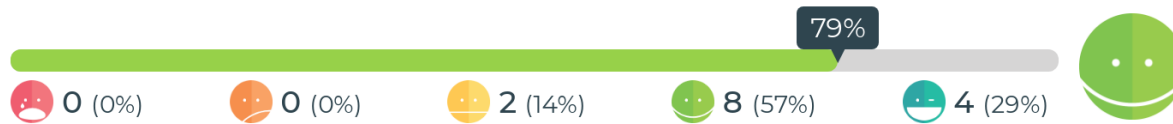

Feedbackly tulosraportti

29.05.2023 - 15.06.2023

Kyselyt:

Aamu- ja iltapäivätoiminnan asiakaskysely lv.22-23

Mittauspisteet:

Aamu- ja iltapäivätoiminnan asiakastyytyväisyyskysely lukuvuodelta 2022-2023.

Millä mielellä menet aamu- ja iltapäivätoimintaan?

Keskityytyväisyys lasketaan painotettuna keskiarvona, jossa jokainen hymiö saa arvon välillä 0 - 100%.

Miten viihdyt aamu- ja iltapäivätoiminnassa?

Keskityytyväisyys lasketaan painotettuna keskiarvona, jossa jokainen hymiö saa arvon välillä 0 - 100%.

Mitä mieltä olet iltapäivätoiminnan tiloista?

Keskityytyväisyys: 79%
Vastaukset: 14

Keskityytyväisyys lasketaan painotettuna keskiarvona, jossa jokainen hymiö saa arvon välillä 0 - 100%.

Mitä mieltä olet iltapäivätoiminnan leluista ja välineistä?